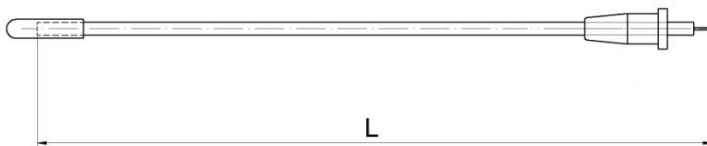

Band	„L“ length in mm	Frequency range MHz
A	125	530 – 560
U	109	606 – 630
B	87	748 – 778
C	81	790 – 820
M	79	826 – 832
D	79	863 – 865
K	68	925 – 932

Belt clip
2932Z16010

SR45, SR420

Antenna SR420
Bd A, 5042776
Bd U, 5042777
Bd B, 5042778
Bd D, 5042779
Bd K, 5042780
Bd M, 0018E02240